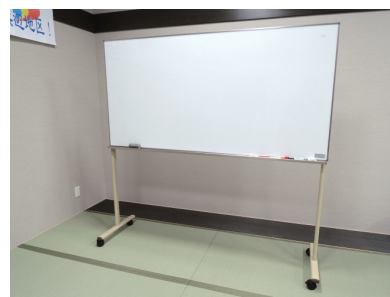

必要な備品をご用意致します。

会議用テーブル（座トレ）

幅 150 × 奥行 45 × 高 33 (cm)

会議テーブル（立ちトレ）

幅 180 × 奥行 45 × 高 70 (cm)

ホワイトボード

幅 180 × 奥行 54 × 高 177 (cm)

月行事予定表

幅 90 × 奥行 7 × 高 60 (cm)

講演台

幅 90 × 奥行 45 × 高 85 (cm)

下駄箱

幅 100 × 奥行 30 × 高 160 (cm)

※約 24 足 収納可能

スタッキングチェア

幅 39 × 奥行 40 × 高 58cm (座面高 31cm)